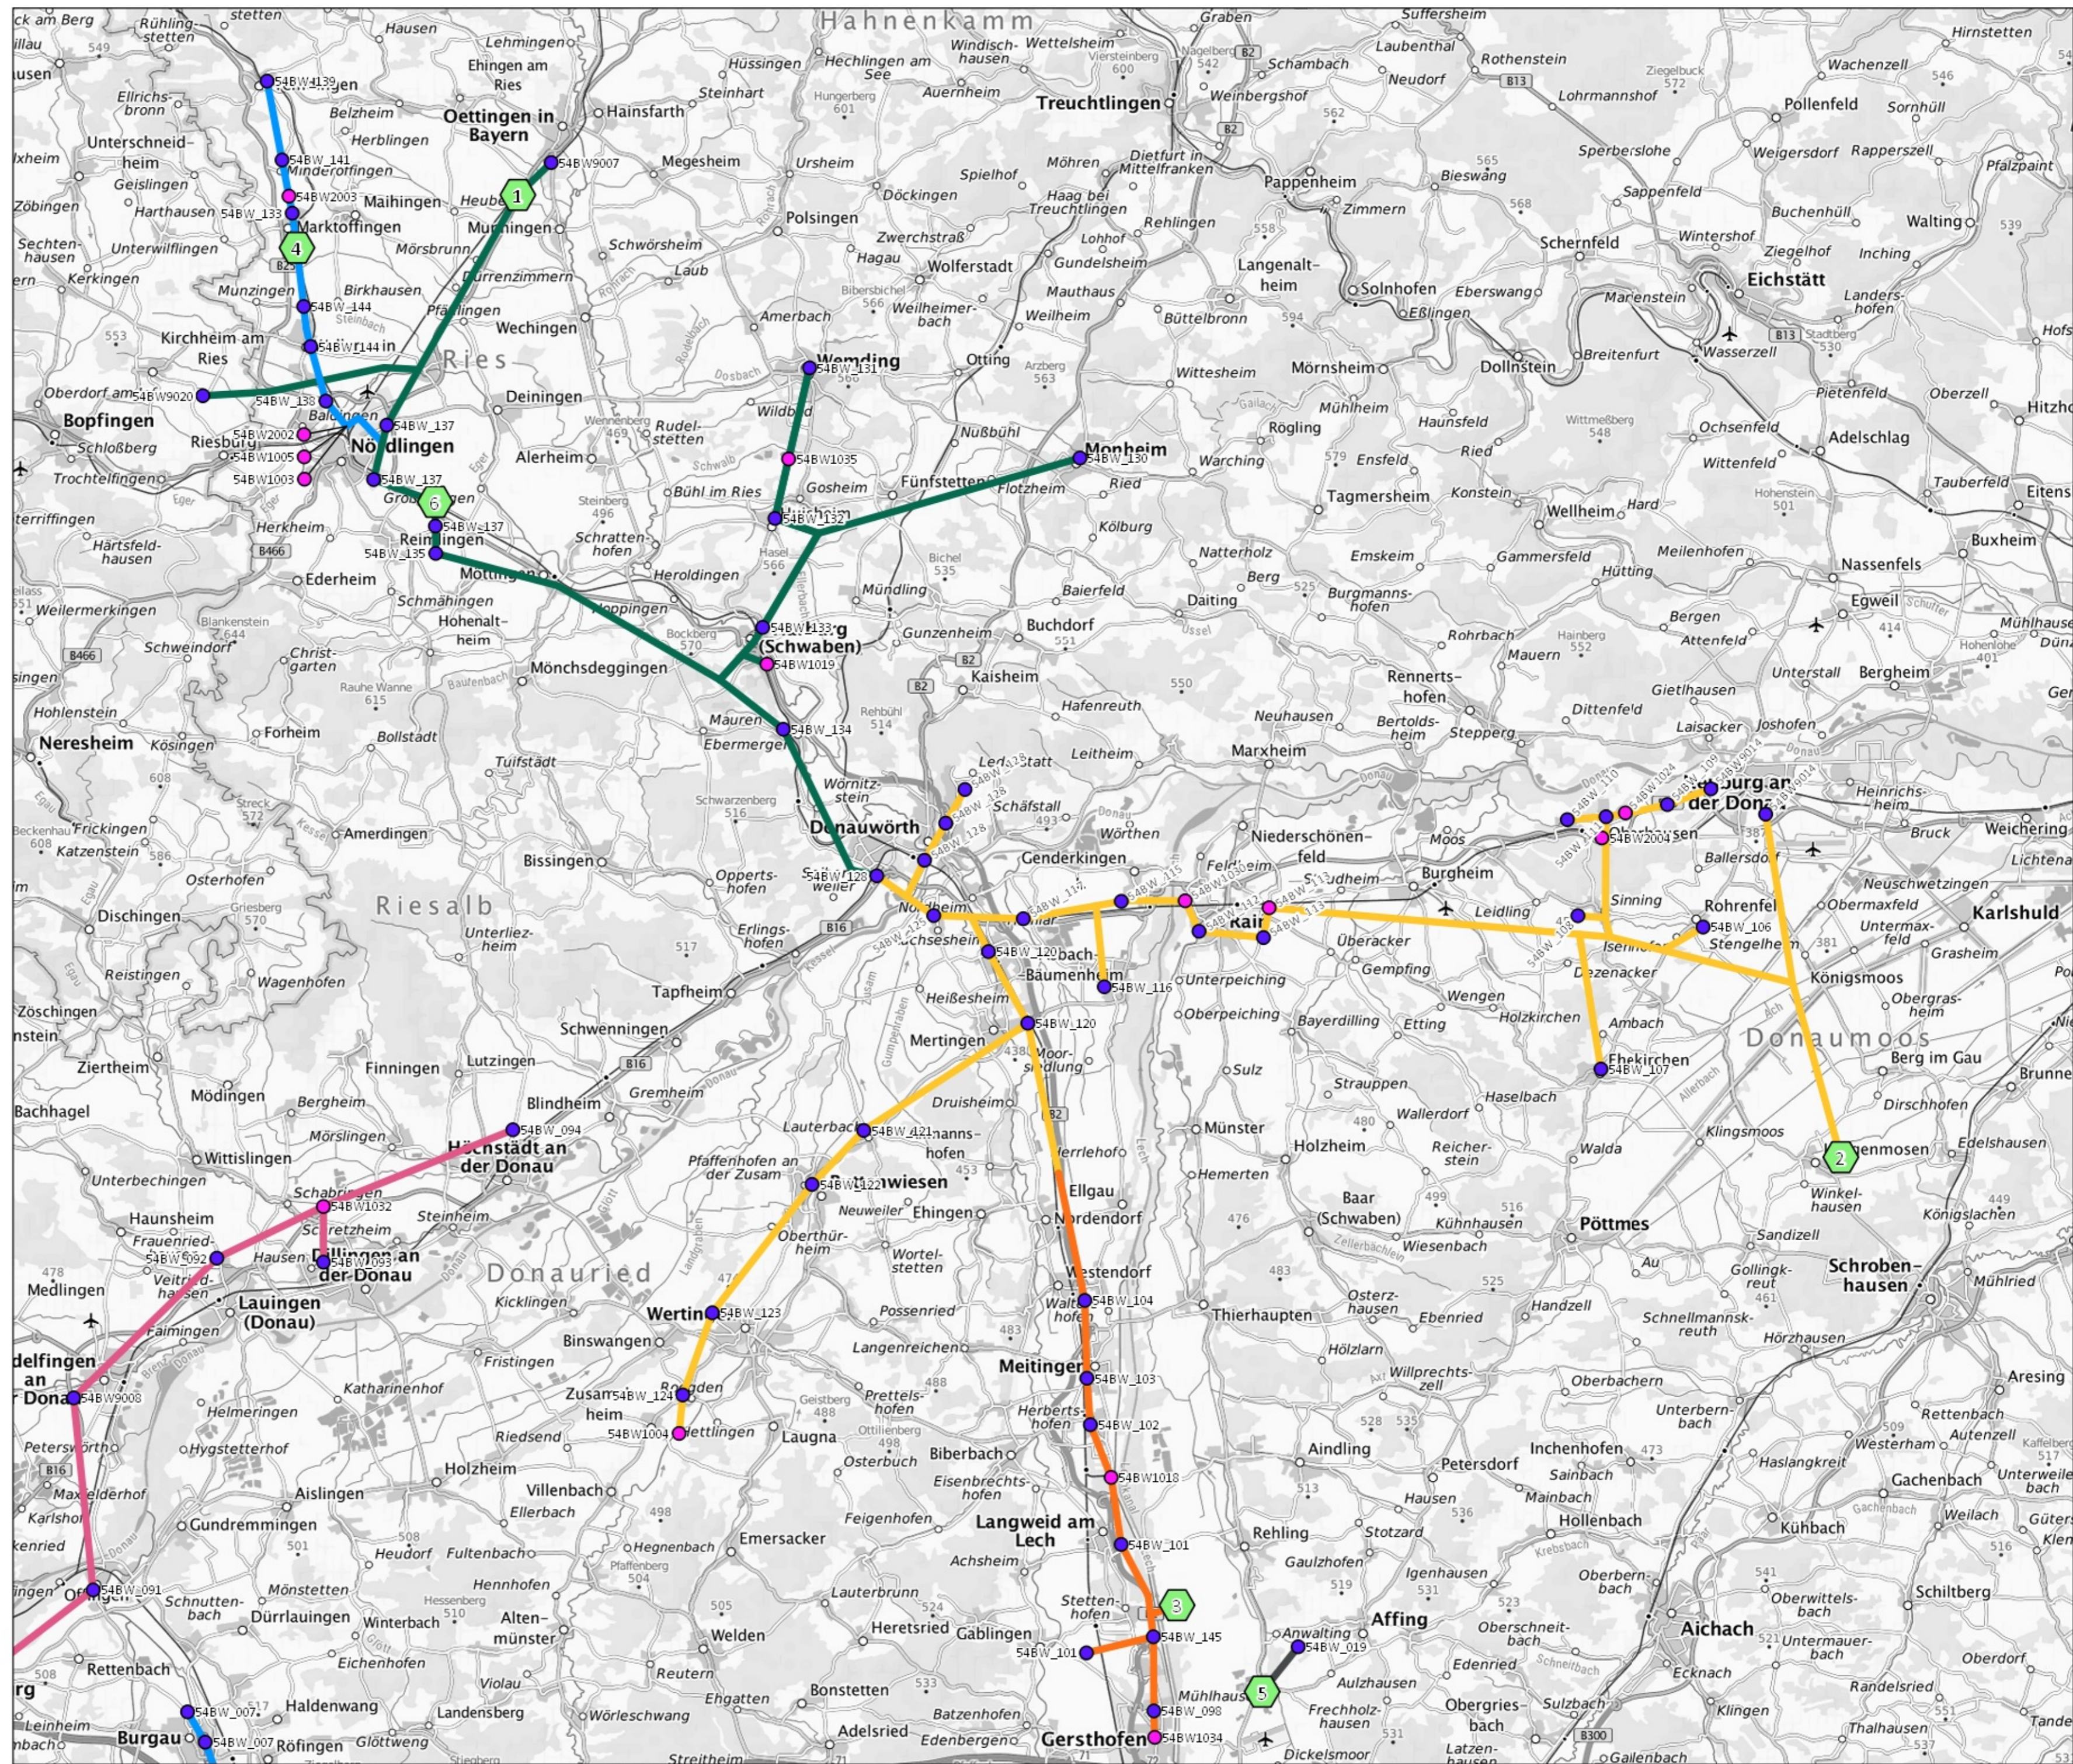

Brennwertgebiete und Netzkopplungspunkte

SNR Bereich Nord

schwaben netz regional gmbh
 Bayerstraße 45
 86199 Augsburg
 Tel. 0821 - 455 166 - 0

Entstörungsdienst jederzeit:
 0800 - 1 82 83 84

Legende

Darstellung SNR

- △ Netzkopplungspunkte virtuell
- Bezugslinien

Netzkopplungspunkte (Entry)

- Exit nachgelagerter Netzbetreiber
- Exit Letztverbraucher

Netzschema

- Nittingen (1)
- Langenmosen (2)
- Stettenhofen (3)
- Biogas Nord (4)
- Mühlhausen (5)
- Jettingen (9)
- Günzburg (10)